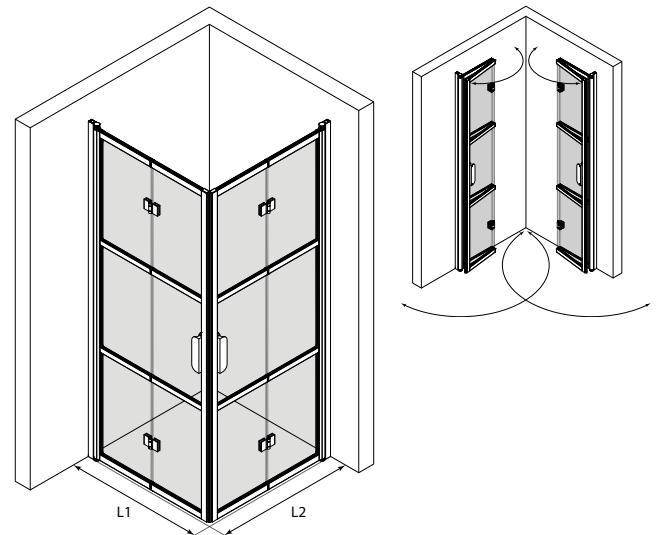

Alkaen:

Lasi	Profiili	Valkoinen / Musta	Sand / Mocha / Cocoa
Kirkas		1196 €	1614 €
Savu / Pronssi / Satini		1300 €	1720 €
Reeded		Tarkasta hinta asiakaspalvelusta