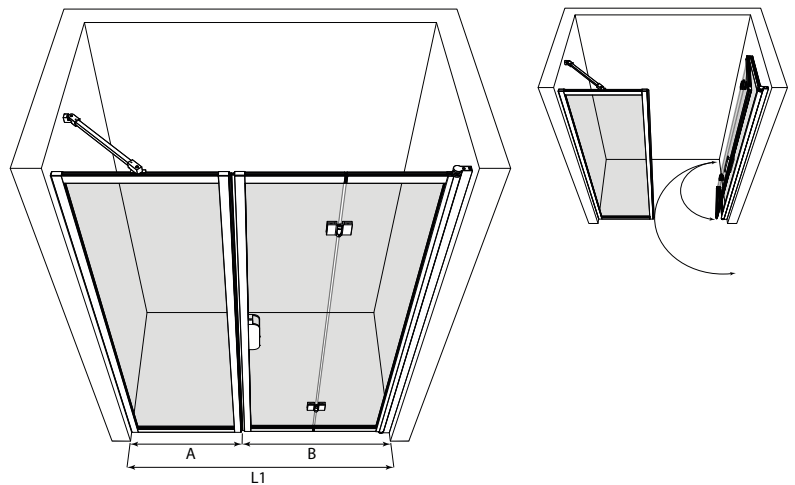

Tilanjakaja kiinteällä seinällä ja taittuvalla ovela

Tilanjakaja koostuu kiinteästä seinästä ja taittuvasta ovesta. Tuote soveltuu hyvin suihkuyvennykseen, jonka ulkopuolella toisella sivulla on kaluste ja toisellakin sivulla tila on ahdas niin, että ovi ei välttämättä mahdu kunnolla avautumaan ulospäin. Taittuva ovi ei vaadi avautuakseen tilaa suihkutilan ulkopuolelta vaan ovi kääntyy taittaen suihkutilan sisään niin, että ovilasit laskostuvat pieneen tilaan rakennuksen seinää vasten. Kiinteä seinä ja ovi voidaan mitoittaa niin, että kiinteä suojaa kalustetta ja ovi on vapaaksi jäävän kulkutilan levyinen.

Ovi kääntyy molempiin suuntiin 90 astetta ja varustetaan säädettävällä keskityksellä. Keskitys pyrkii palauttamaan oven takaisin auki ja kiinni -asentoihin. Uloin lasi kääntyy lisäksi 180 astetta sisempään lasiin nähden jolloin lasit taittuvat toisiaan vasten suihkutilan sisäpuolelle. Magneettivedinpari pitää oven tiiviisti suljettuna suihkun aikana.

Tilanjakajan vakiokorkeus on 1950. Osien mitat voidaan valita toisistaan riippumatta ja osat ovat käännettävissä myös toisin päin kuin mittakuvassa. Asennusaukon leveys L1 voi olla enintään 22mm suurempi kuin tilanjakajan osien leveyksien summa. Tilanjakajan osaksi voidaan lisätä 1-2kpl levennysprofiileja, yksi levennysprofiili kasvattaa leveyttä 34mm. Tuote voidaan valmistaa vakiomittojen sijaan myös erikoismitoin.