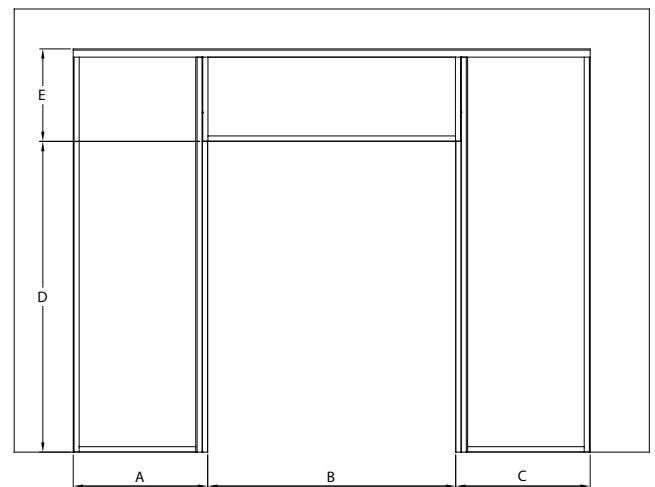

Kiinteä lasiseinä yläikkunalla

Laseinä koostuu yläikkunasta ja kahdesta kiinteästä seinäpaneelistä.

Seinäpaneelit asennetaan lasiseinän molemmin puolin rak-ennuksen seinään seinä- ja lattiakiinnityslistoilla. Paneelit ja yläikkuna kiinnitetään itseporautuvien ruuvein. Tuotteen yläosa kiinnitetään kattoon pitkillä listoilla kattaen tuotteen yläosan ja molemmilta puolilta lyhyellä listalla kattaen ik-kunan pohjareunan.

Kokovaihtoehdot

A max	B max	C max	D max	E max
1000	1830	1000	2250	500

Väri vaihtoehdot

rungon väri	R	lasin väri	L
valkoinen	6	kirkas	1
musta	9	savu	2
		reeded	4
		pronssi	5
		satiini	6

Tuote valmistetaan mittojen mukaan. Tilattaessa ilmoita mitat A, B, C, D ja E.