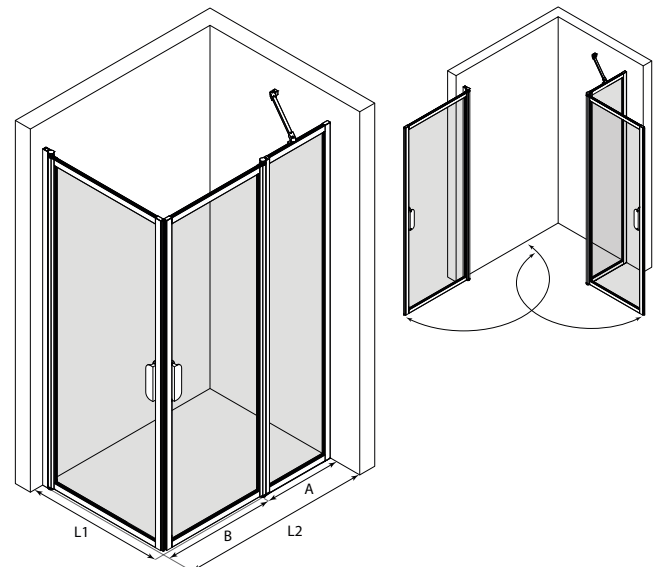

Suihkunurkka kääntyvillä ovilla joista toisessa kiinteä osa

Suihkunurkka koostuu kääntyvästä ovesta ja kiinteästä seinästä johon on saranoitu toinen kääntyvä ovi. Tuote soveltuu hyvin suihkukulmaan, jonka vieressä on kaluste. Kiinteä seinä voidaan mitoittaa kalusteen syvyyden mukaan niin, että avattaessa ovi ei törmää kalusteeseen. Ovet voidaan mitoittaa symmetrisesti tai niin, että ovet ovat eri kokoiset. Kun suihku ei ole käytössä, ovet voidaan kääntää rakennuksen seinien suuntaisesti.

Ovet kääntyvät molempiin suuntiin 90 astetta ja varustetaan säädettävillä keskityksillä. Keskitys pyrkii palauttamaan ovet takaisin auki ja kiinni -asentoihin. Magneettitiivistepari pitää ovet tiiviisti suljettuna suihkun aikana.

Kokovaihtoehdot

kääntyvän sivun leveys		kääntyvän sivun leveys	kiinteä osa		kääntyvän sivun leveys	kiinteä osa
(L1)	M	(L2)	(A)	NN	(L2)	(A) NN
717	B	717	260	12	817	460 31
817	D	717	360	21	917	360 23
917	F	817	260	13	917	460 32
		817	360	22	1017	460 33

Väri vaihtoehdot

rungon väri	R	lasin väri	L
valkoinen	6	kirkas	1
musta	9	savu	2
		reeded	4
		pronssi	5
		satiini	6

Suihkunurkan vakio korkeus on 1950. Sivujen L1 ja L2 mitat voidaan valita toisistaan riippumatta ja sivut ovat käännettävissä myös toisin päin kuin mittakuvassa. Ilmoitetut mitat ovat vähimmäismittoja, mittoja voidaan kasvattaa tuotteen säätövaroilla ja levennysprofiililla. Tuote voidaan valmistaa vakio mittojen sijaan myös erikoismitoin.