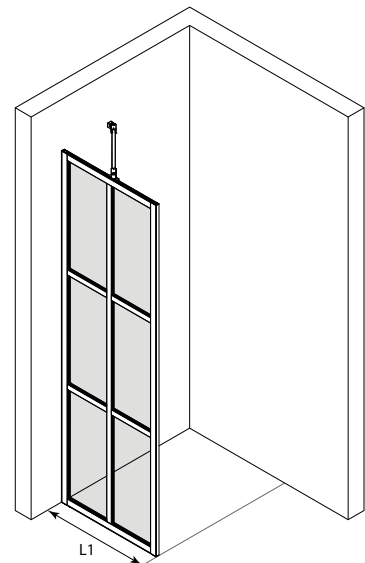

Alkaen:

Lasi	Profiili	Valkoinen / Musta	Sand / Mocha / Cocoa
Kirkas		535 €	745 €
Savu / Pronssi / Satiini		587 €	797 €
Reeded		Tarkasta hinta asiakaspalvelusta