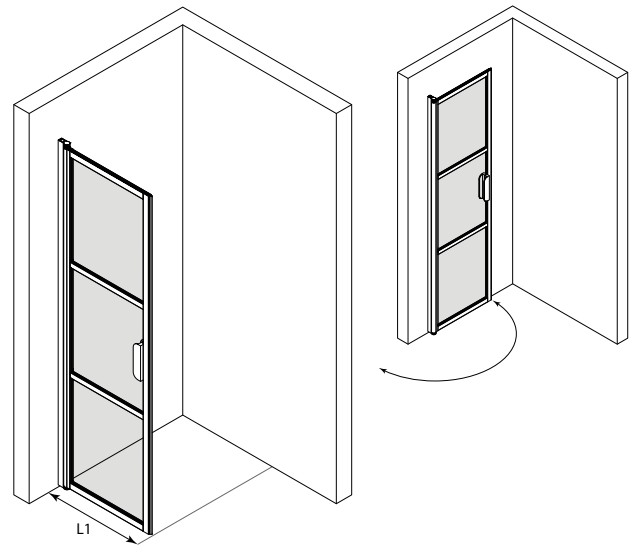

Alkaen:

Lasi	Profili	Valkoinen / Musta	Sand / Mocha / Cocoa
Kirkas		472 €	682 €
Savu / Pronssi / Satini		524 €	734 €
Reeded		Tarkasta hinta asiakaspalvelusta